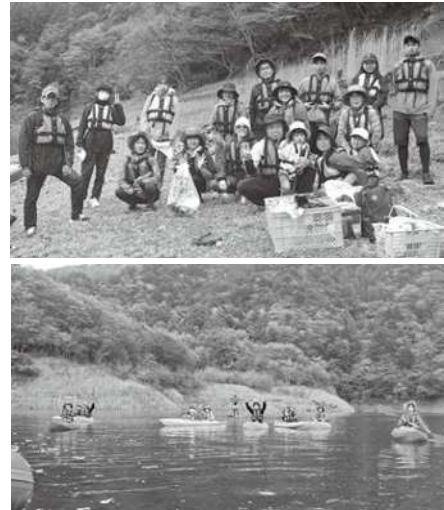

2023紅葉接岨湖 パドルツーリングを開催しました。

開催日時 令和5年11月12日(日) 9時30分～14時30分

会場 接岨湖カヌー競技場(平田地区)

参加者数 17名

接岨湖カヌー競技場をスタート、ゴールとして、2023紅葉接岨湖パドルツーリングを開催いたしました。参加者らは、カヌーの基本操作方法や、コースの説明を受けた後、レインボーブリッジへ出発、井川線の乗客が手を振ってくれる中、紅葉を堪能し楽しい時間を過ごしました。また、接岨湖水面及び接岨湖カヌー競技場周辺の環境美化活動にご協力頂きました。