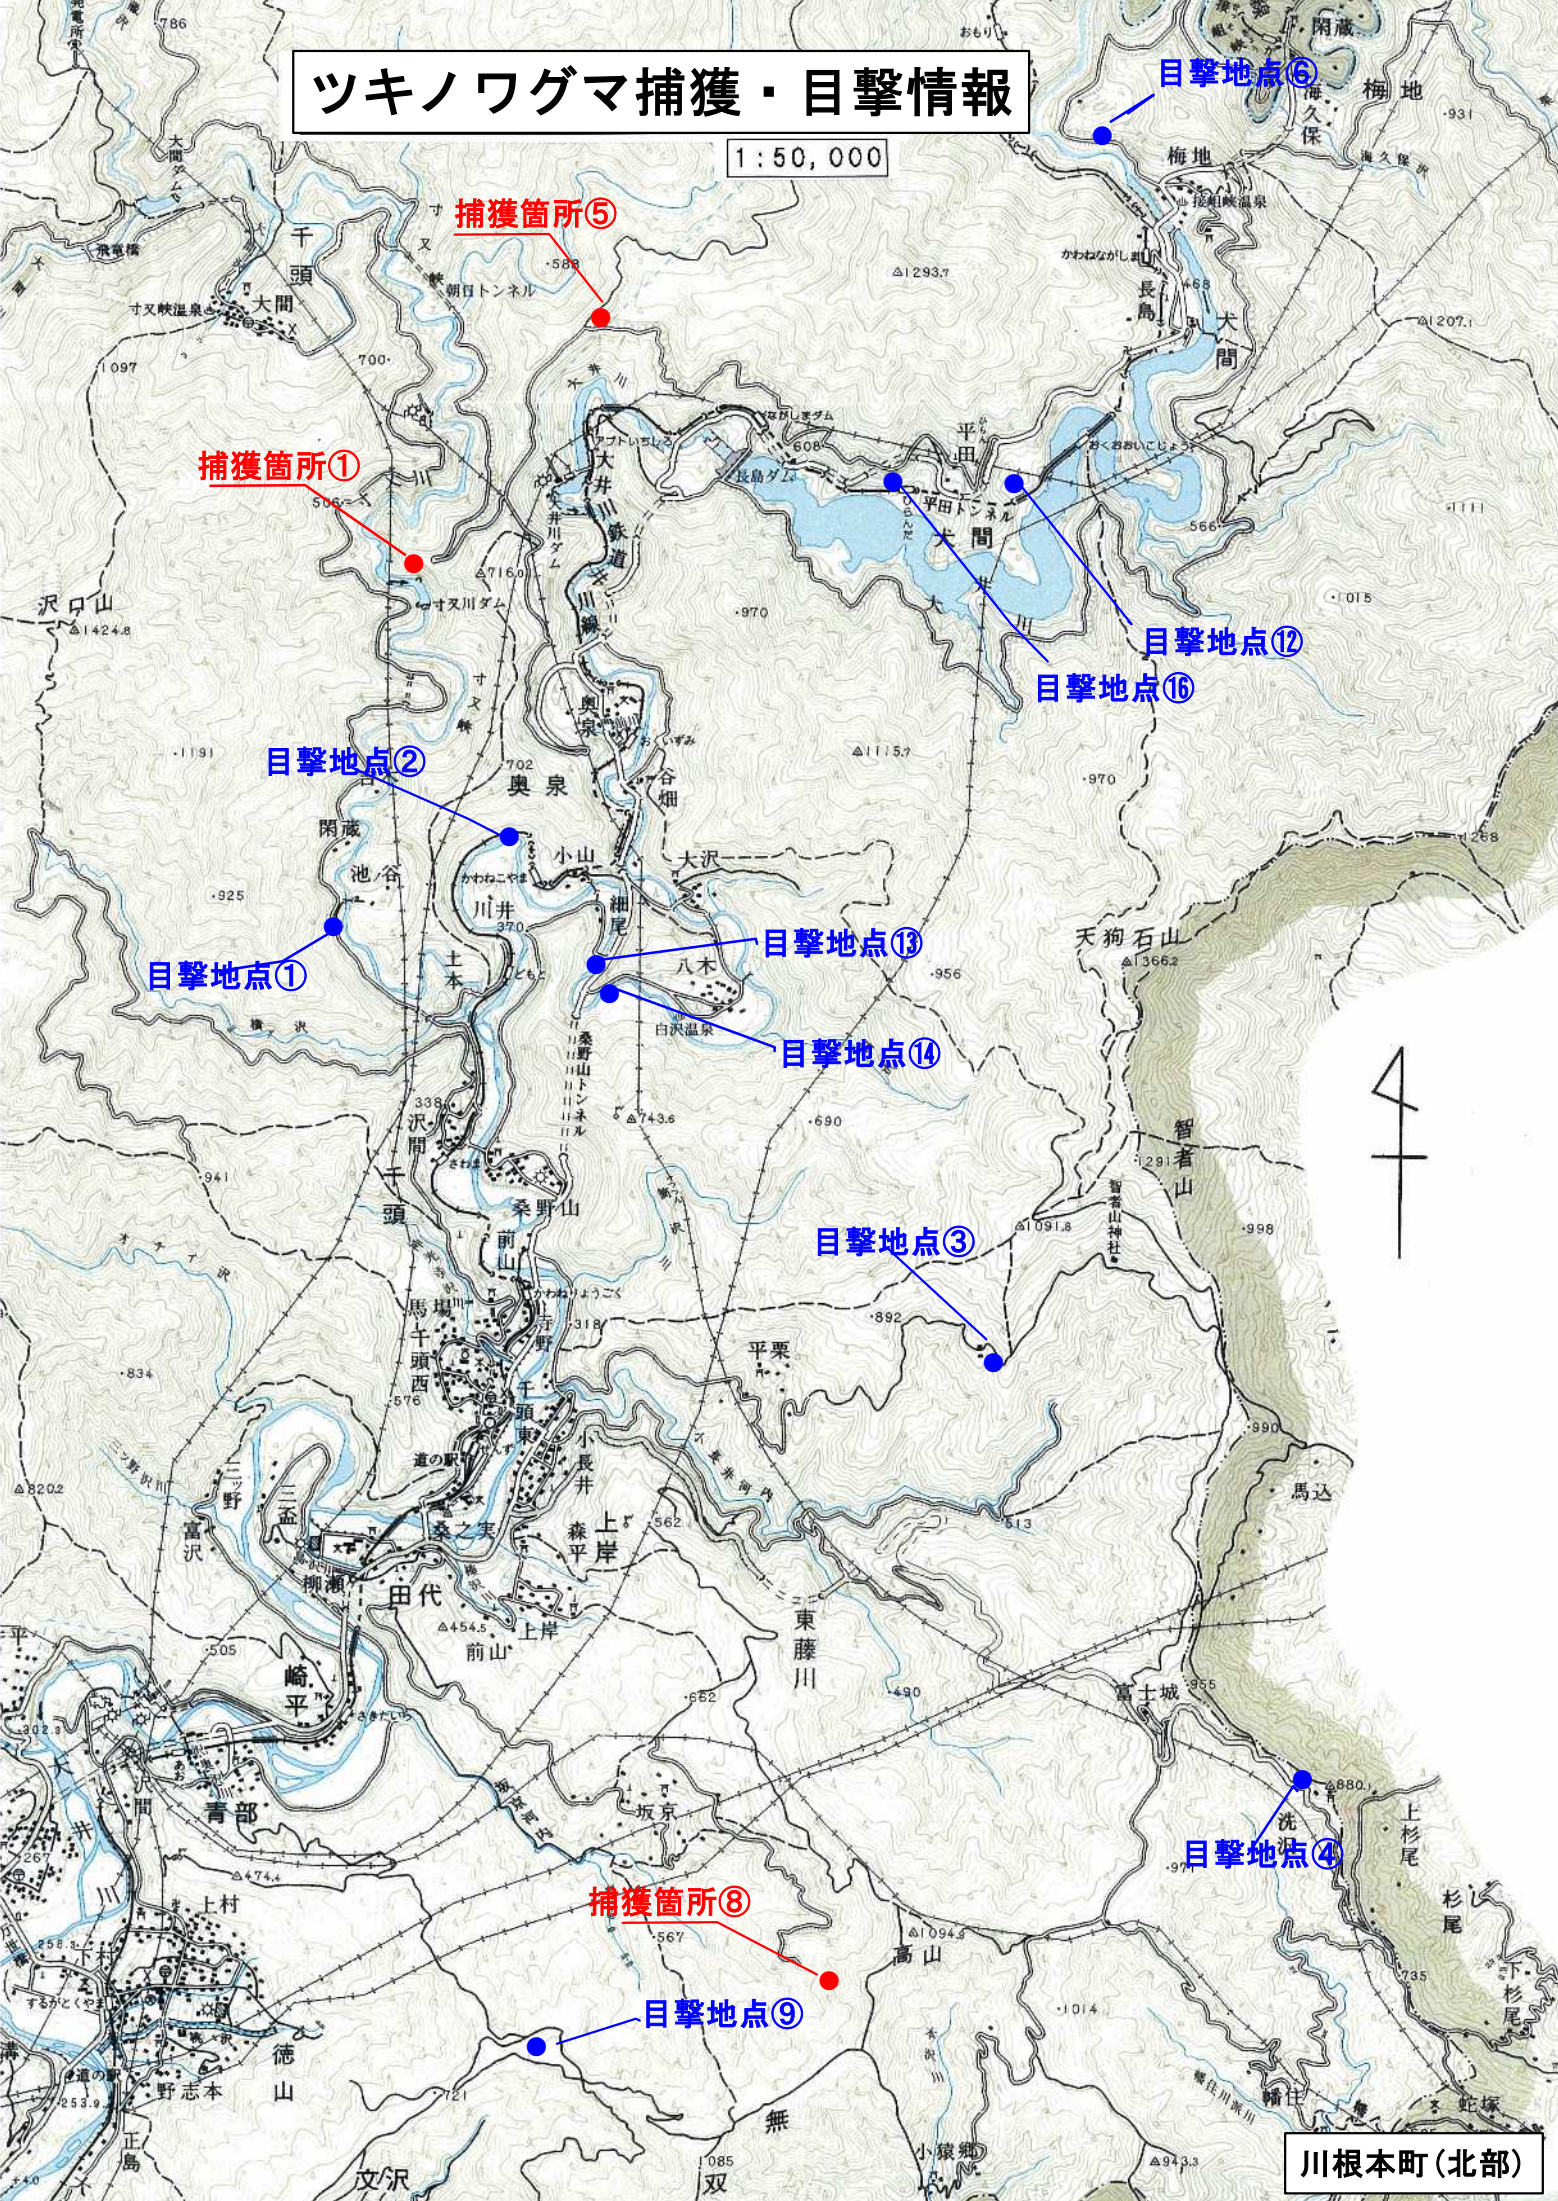

# ツキノワグマ捕獲・目撃情報

1:50,000

捕獲箇所①

捕獲箇所⑤

目撃地点⑥

目撃地点②

目撃地点⑫

目撃地点⑬

目撃地点①

目撃地点⑭

目撃地点③

目撃地点④

捕獲箇所⑧

目撃地点⑨

川根本町(北部)

# ツキノワグマ捕獲・目撃情報

1:50,000

\* 捕獲箇所は、有害駆除で捕獲したものです。

川根本町(南部)