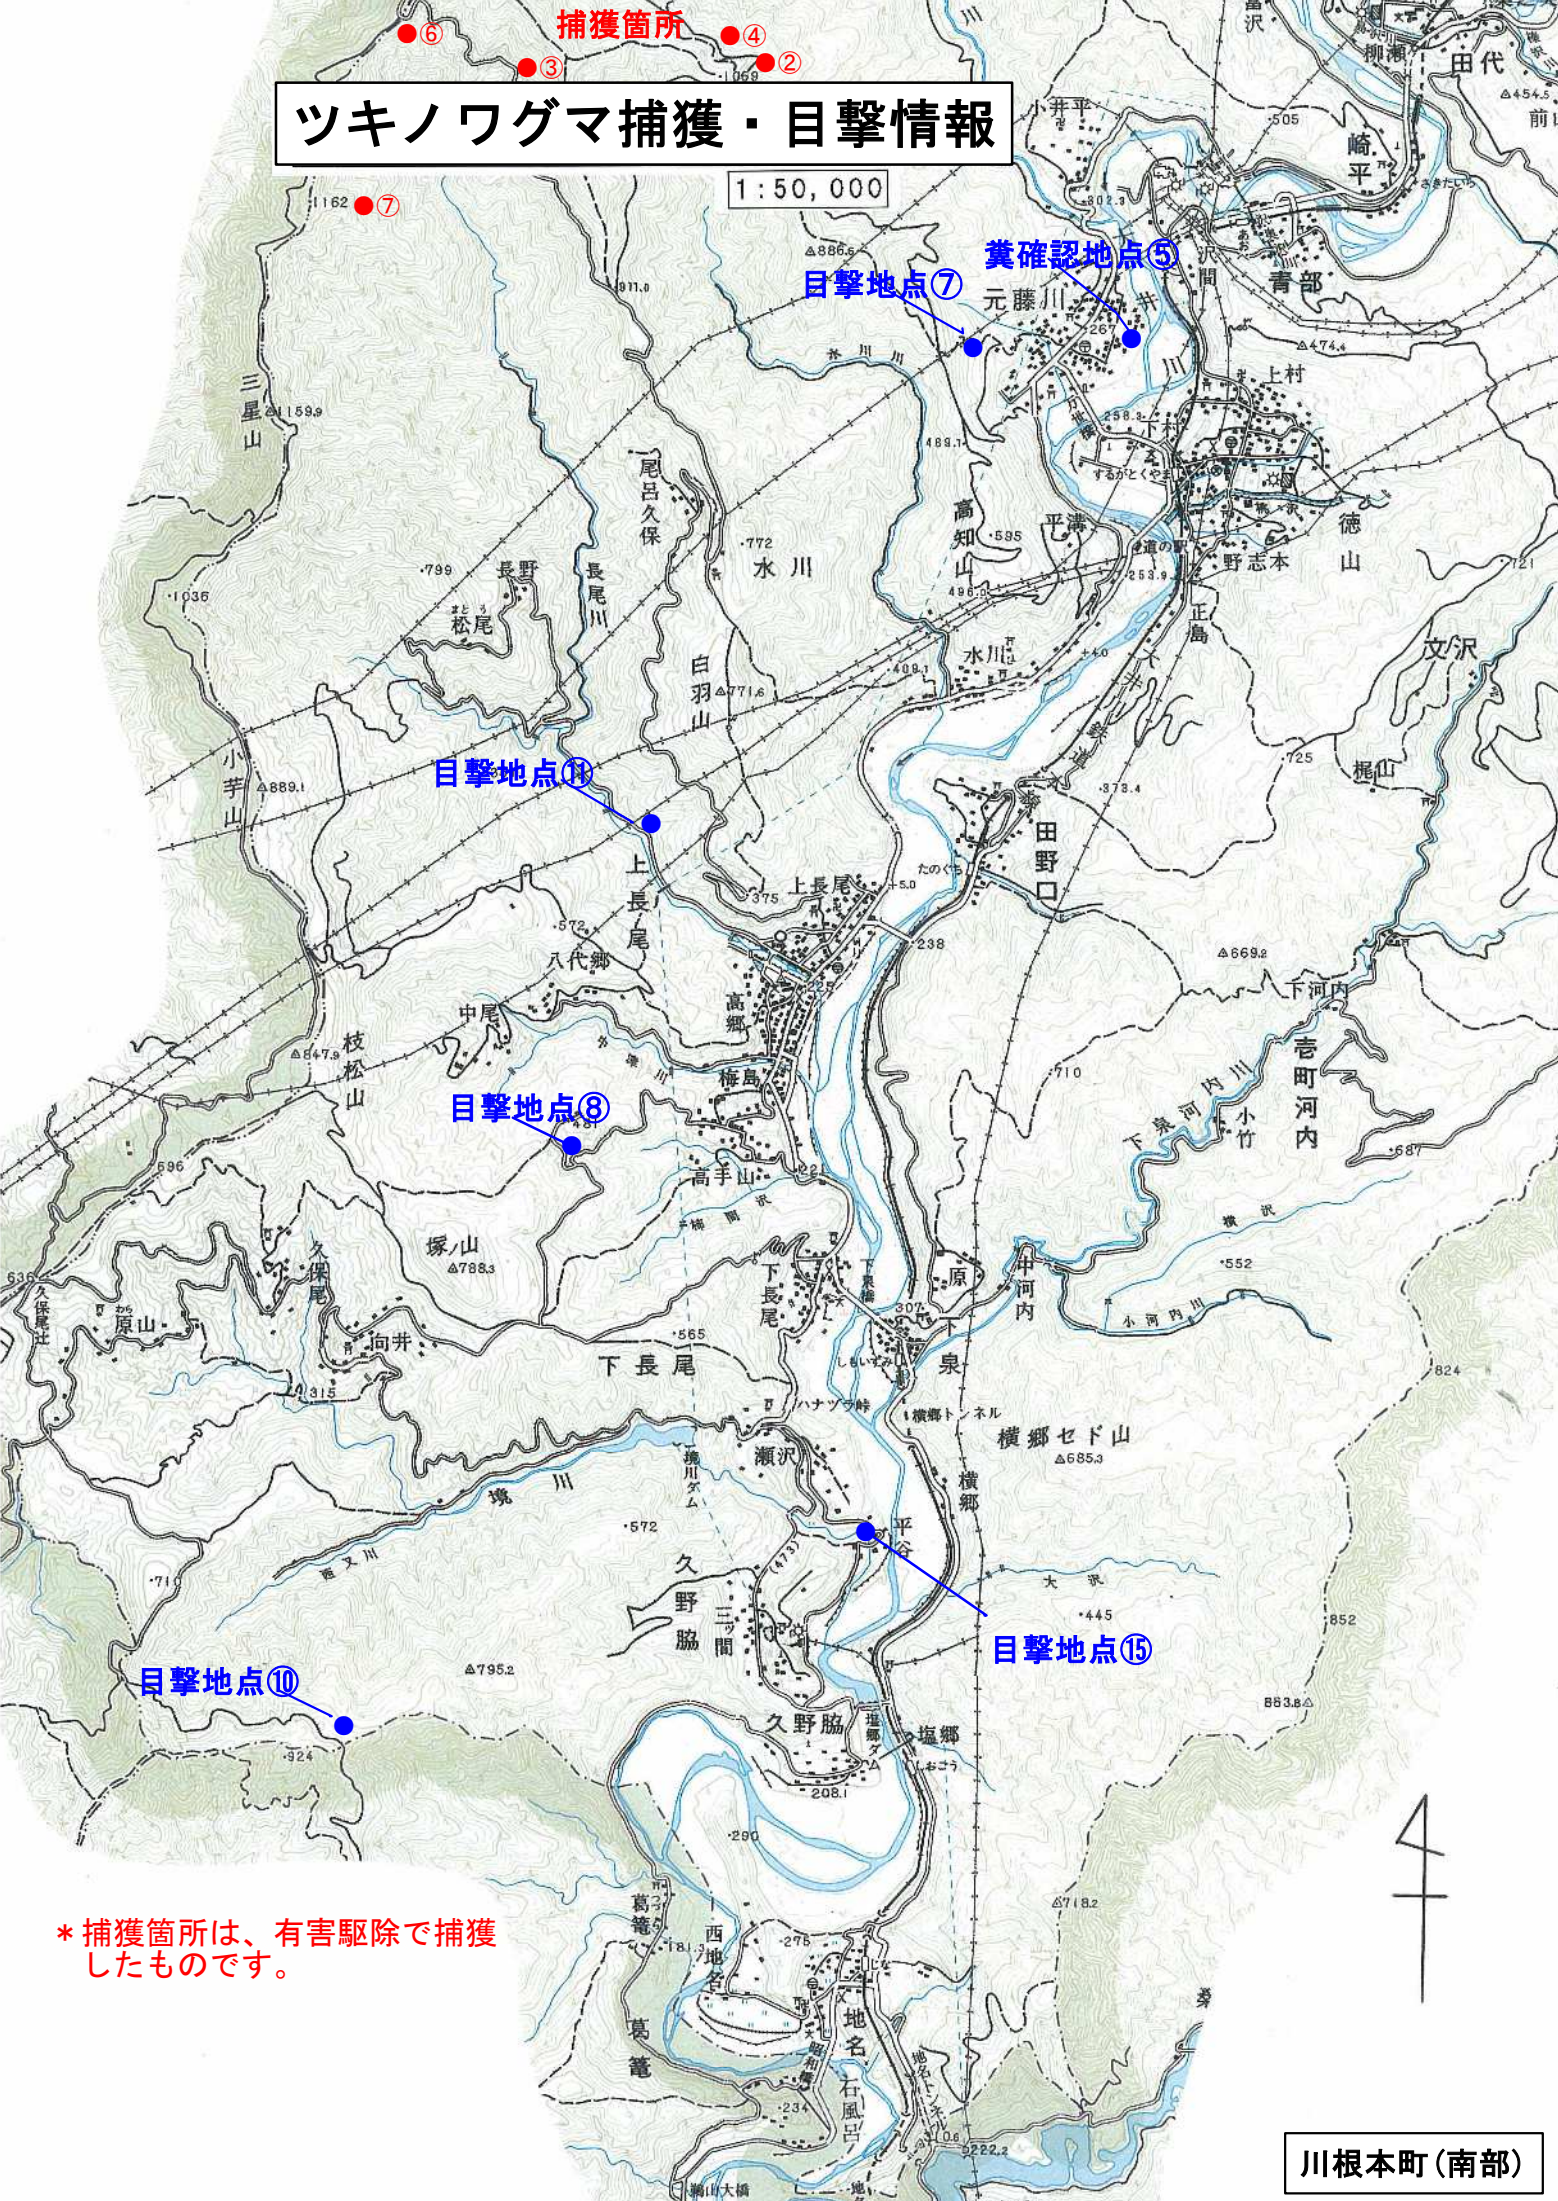

# ツキノワグマ捕獲・目撃情報

1:50,000

捕獲箇所①

捕獲箇所⑤

目撃地点⑥

目撃地点②

目撃地点⑫

目撃地点⑬

目撃地点①

目撃地点⑭

目撃地点③

目撃地点④

捕獲箇所⑧

目撃地点⑨

川根本町(北部)

# ツキノワグマ捕獲・目撃情報

1:50,000

\* 捕獲箇所は、有害駆除で捕獲したものです。

川根本町(南部)