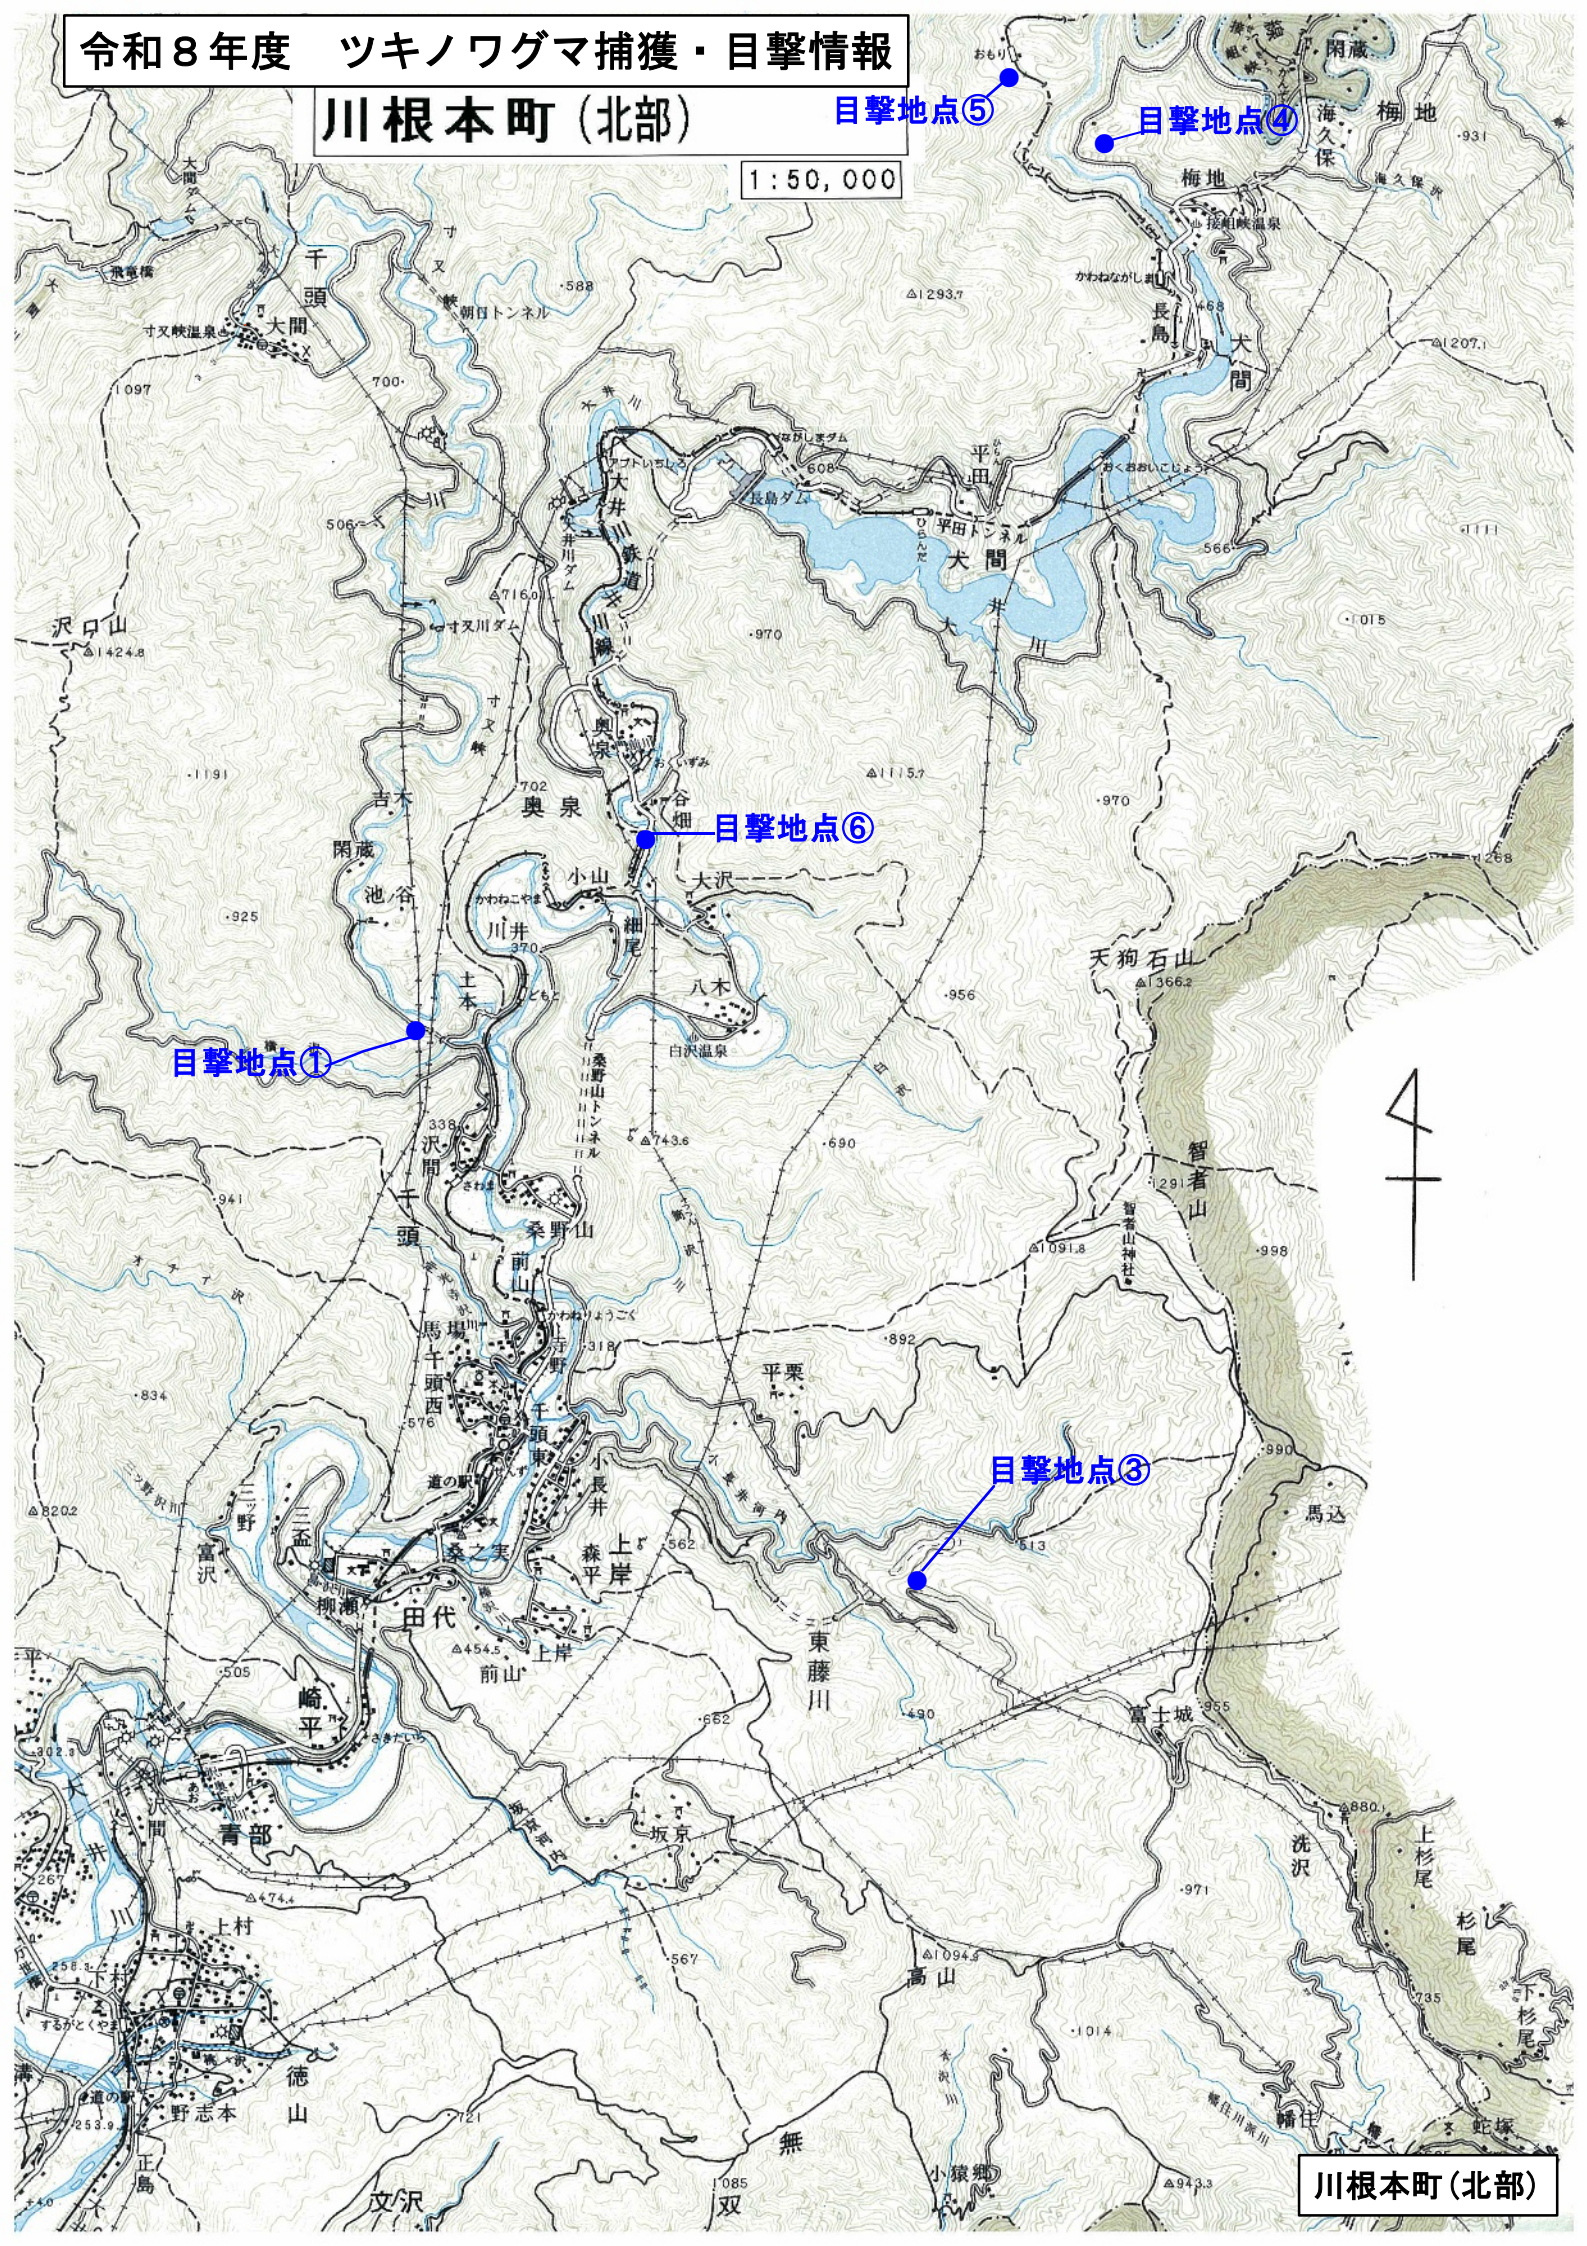

令和8年度 ツキノワグマ捕獲・目撃情報

川根本町 (北部)

1:50,000

川根本町 (北部)

令和8年度 ツキノワグマ捕獲・目撃情報

1:50,000

目撃地点②

川根本町(南部)

* 捕獲箇所は、有害駆除で捕獲したものです。