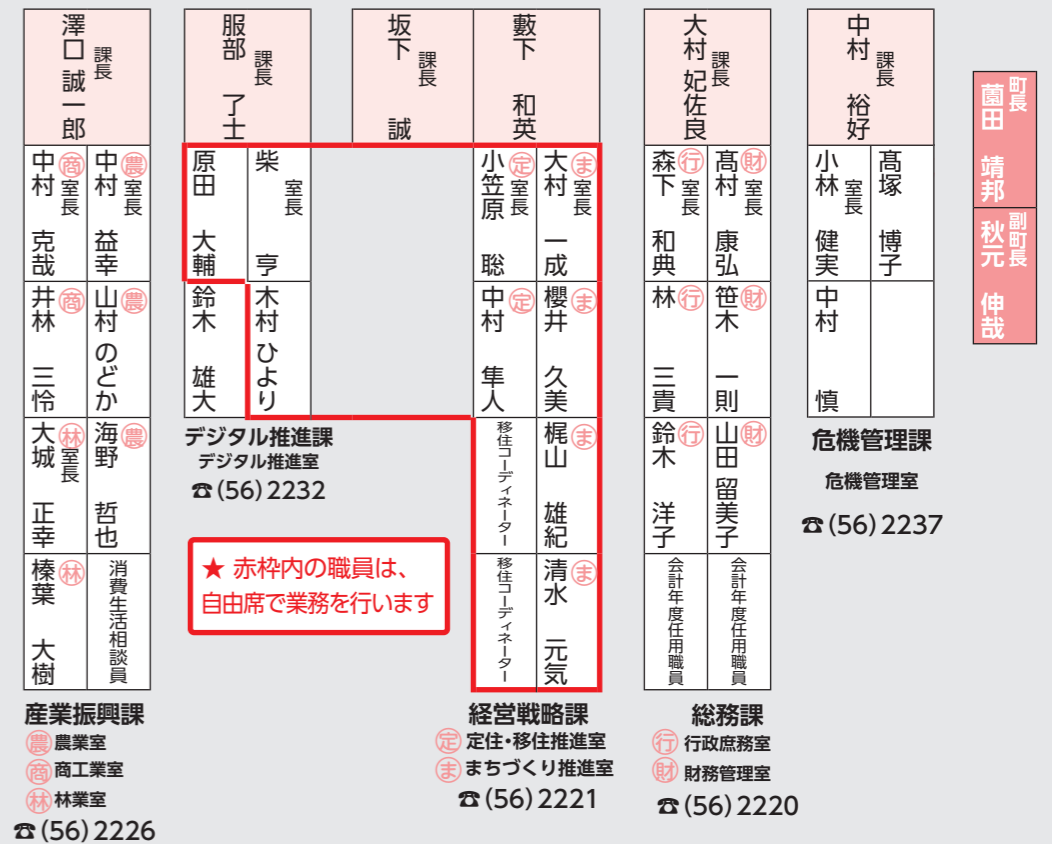

総合支所 1階

〒428-0411 榛原郡川根本町千頭1183-1
代表 ☎(59)3111 FAX(59)3116または(59)4025

令和6年度役場職員配置をお知らせします

カウンター

入口

役場内において課名の一部を変更しました

令和4年度台風15号災害での教訓を踏まえ、特に、激甚化する各種災害への備えや対応を万全にし、町民の安全な暮らしを守るため、危機管理対応に特化した課を新たに設置しました。

総務課 自治防災室 ⇒ 危機管理課

【問】総務課・行政庶務室 ☎(56)2220

- ●文化会館 ☎(59)3106
  館長:岩田 尚也、上田 虎之介
- ●本川根B&G海洋センター ☎(59)3332
  課長補佐兼所長:向島 裕人、小長谷 常夫、鈴木 駿介
- ●奥大井音戯の郷 ☎(58)2021
  館長:高畑 良成
- ●学校給食共同調理場 ☎(58)7575
  福住 昌孝、梶山 藤登
- ●農林業センター ☎(56)0506
  場長:小平 勝彦、浜谷 卓弥、吉平 雄大
- ●フォーレなかかわね茶茗館 ☎(56)2100
  後藤 泰久
- ●三ツ星学園 ☎(56)0032 鈴木将実、白澤容子
- ●光の森学園 ☎(59)2026 会計年度任用職員
- ●三ツ星保育園 ☎(56)0043
  園長:遠藤 美也子、青島 佳代子、鈴木 好美、西村 奈緒美、
  青野 友紀子、鈴木 唯於理、羽倉 知世、中村 弦太郎、諸田 京子
- ●桜保育園 ☎(59)2201
  園長:和田 智保、北村 佳奈子、大石 利絵子、原田 瑠依
  宮木 貫輔
- ●子育て支援施設(ひだまり) ☎(57)2231 小澤 いつ子
- ●子育て支援施設(こもれび) ☎(56)2700 中田 泰子
- ●いやしの里診療所 ☎(59)2102 看護師:川邊 美幸
- ●静岡県人事交流派遣 松村 美里
- ●静岡市人事交流派遣 河野 彰吾

- ●島田市観光協会派遣 梶山 拓郎
- ●地域おこし協力隊 渡辺 実優、山下 光貴、藤田 昌永
- ●移住コーディネーター 神東 美希、鈴木 麗

令和6年度新規採用職員・人事交流職員

- ▶後列左から
  原田 大輔、荒間 大地、諸田 京子、成岡 航(静岡県交流職員)、清水 元気(静岡市交流職員)
- ▶前列左から
  神谷 亮汰、落合 竜矢、小野島 愛、海野 哲也

本庁 1階

〒428-0313 榛原郡川根本町上長尾627
代表 ☎(56)1111 FAX(56)1117またはFAX(56)2235

市外局番は (0547)

入口

会計課
出納室
☎(56)2228

太田 室長
光望月 美玖

兼課長
鈴木 浩之

カウンター

本庁 3階

小村 倫代
高橋 寛明
議会事務局
☎(56)2229

本庁 2階

カウンター

町長 田中 靖邦
副町長 秋元 伸哉