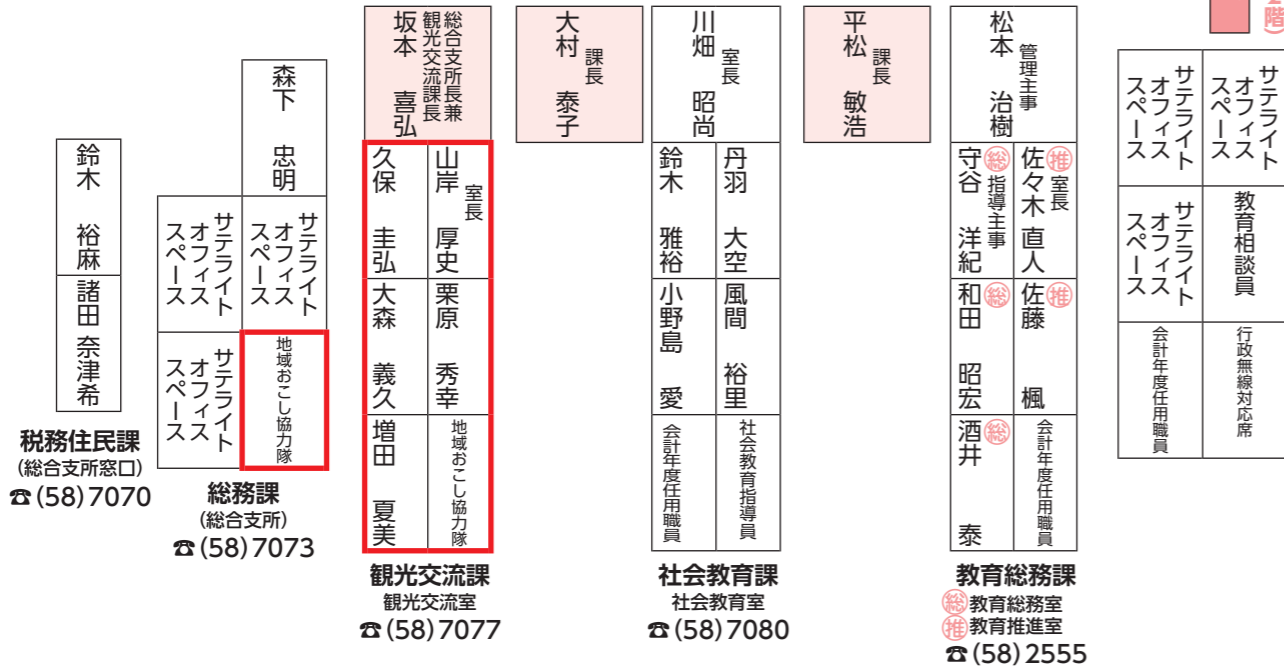

# 総合支所 1階

〒428-0411 榛原郡川根本町千頭1183-1  
代表 ☎(59)3111 FAX(59)3116または(59)4025

令和6年度役場職員配置をお知らせします

カウンター

入口

## 役場内において課名の一部を変更しました

令和4年度台風15号災害での教訓を踏まえ、特に、激甚化する各種災害への備えや対応を万全にし、町民の安全な暮らしを守るため、危機管理対応に特化した課を新たに設置しました。