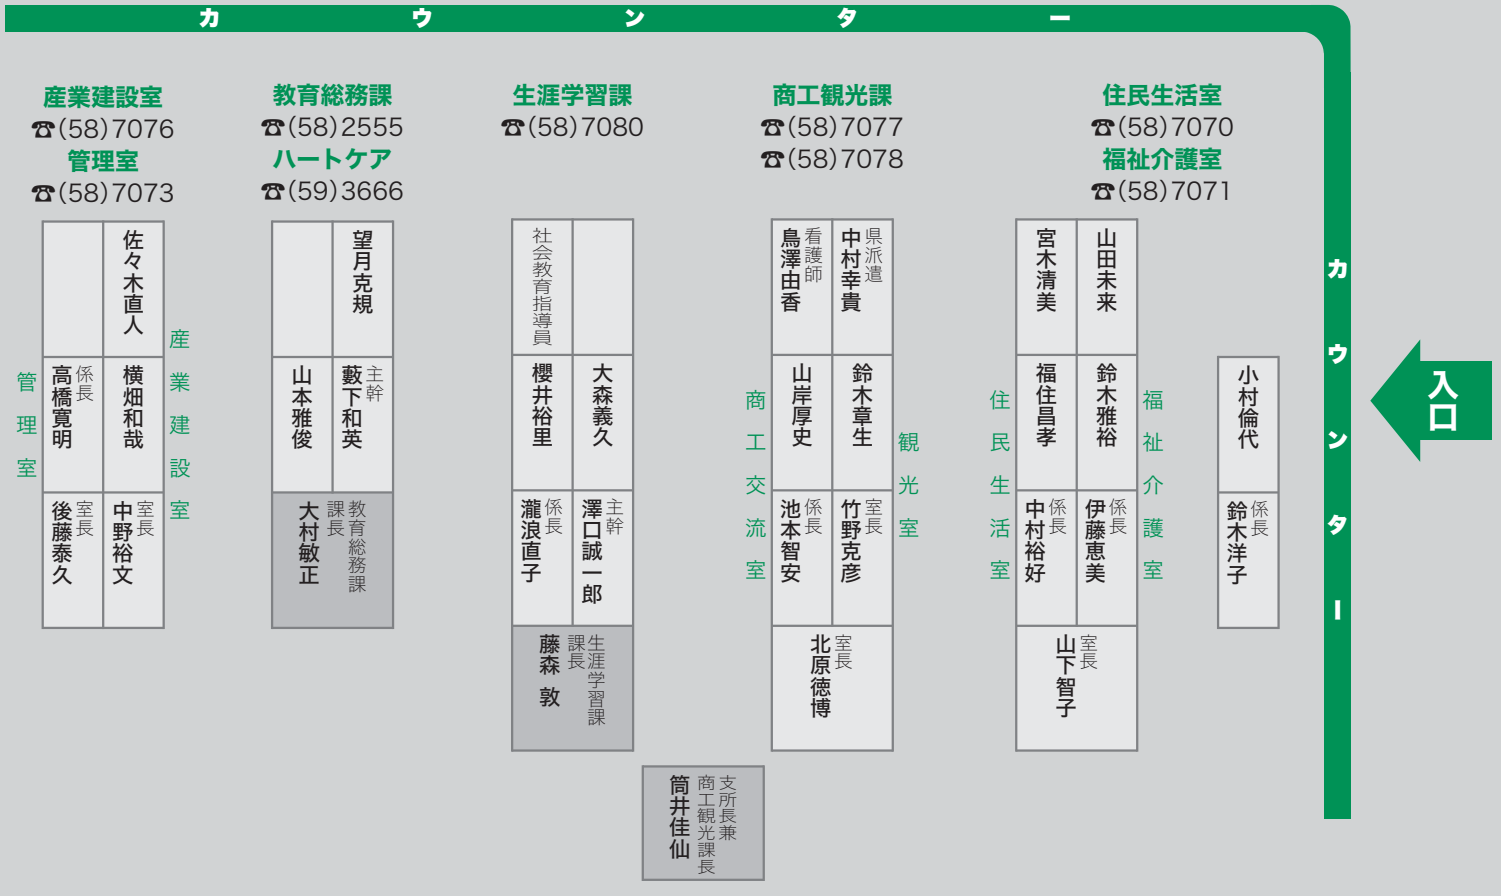

# 総合支所 1階

## 平成24年度役場職員配置をお知らせします

平成24年度の役場職員の異動・配置が発表となりましたのでお知らせします。来庁時やお問い合わせの際にご活用ください。この配置図は総務課作成の職員座席表（平成24年4月1日現在）に基づき作成しています。なお、役職については係長以上と専門職などに付しています。

役場本庁 〒428-0313 榛原郡川根本町上長尾627 総合支所 〒428-0411 榛原郡川根本町千頭1183-1