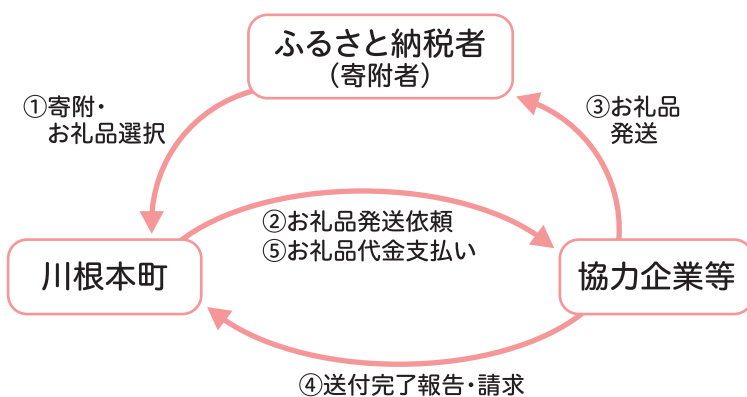

ふるさと納税協力企業等の募集について

川根本町では、ふるさと納税制度による本町への寄附促進と、町の魅力や地元特産品等のPR、交流人口の増加を図るため、本町へふるさと納税をされた町外在住者に対し、お礼品を提供いただける「川根本町ふるさと納税協力企業等」を募集します。

募集概要

原則、町内に事業所がある法人や個人事業者が対象です。お礼品は、地域の魅力を感じることでできる、また町のPRにつながる商品で、かつ町内で生産、製造、加工、販売、サービス提供されているものが対象です。
※地場産品のほか、宿泊券や食事券なども対象となります。単品に限らずセット商品でも構いません。

事業の流れ

- ① 寄附者から町に対し 寄附・お礼品の選択
- ② 町から協力企業等に対し お礼品発送の依頼

- ③ 協力企業等から寄附者にお礼品を発送
- ④ 協力企業等から町にお礼品発送の報告・代金請求
- ⑤ 町から協力企業等に対し お礼品代金の支払い

申込みされる方は、役場企画課までご連絡ください。募集要領及び参加申請書をお送りします。

図書サービスを充実させます

これまで無人だった文化会館と山村開発センターの図書室に12月から係員が常駐しています。新しくなった図書室を、ぜひご利用ください！

◆新たな6つの図書サービス

- ① 利用カードの発行
  図書室を利用するためのカードを即日発行します。身分証明

書をご持参ください。

② 図書貸出

お一人5冊まで14日間、本を借りることができます。

③ 貸出延長

次の予約者がいなければ貸出期間を1回に限り延長できます。

④ 予約

借りたい本が貸し出し中の場合、予約をすることができます。

⑤ リクエスト・相互貸借

借りたい本が図書室にない場合、リクエストを受け付けます。県内の他市町図書館から取り寄せ、または本の購入を検討します。

◆開室時間

午前9時から午後5時まで

◆休室日

毎週月曜日、第3日曜日、祝日の次の日、年末年始

◆問合せ先

文化会館図書室

☎(59)3106

山村開発センター図書室

☎(56)2231

⑥ レファレンス
「本の探しもの」、「本での調べもの」についてお手伝いします。お気軽にご相談ください。