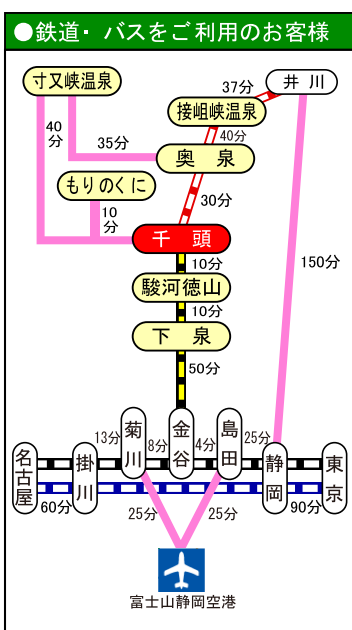

静岡県

# 川根本町

# 川根本町 アクセスマップ

東海道本線   
  大井川鐵道   
  バス   
  至浜松市・名古屋

東海道新幹線   
  あぶとライン   
  東名高速道路   
  新東名高速道路