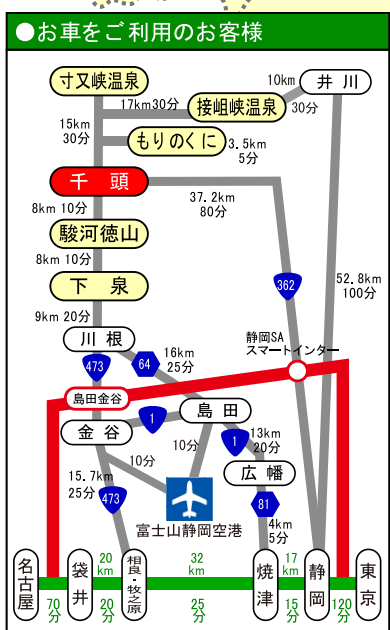

静岡県

# 川根本町

# 川根本町 アクセスマップ

東海道本線   
  大井川鐵道   
  バス   
  至浜松市・名古屋

東海道新幹線   
  あぶとライン   
  東名高速道路   
  新東名高速道路